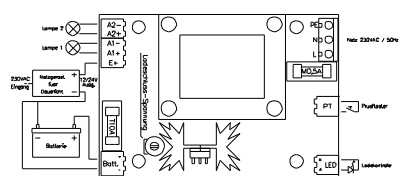

Modell: 1 Kopf	9500	9600	ISO
	Inkl. Wandhalter		
1h Notlichtdauer	9535	9555	9954 / Ersatzkopf
Batterie Blei	12 V / 6,5 Ah	12 V / 6,5 Ah	TÜV für 35/55W H3
3h Notlichtdauer	9635	9655	9660
Batterie Blei	12 V / 15 Ah	12 V / 24 Ah	12 V / 17 Ah
Leuchtmittel	1 x 35 Watt	1 x 55 Watt	1 x 55 Watt
Reichweite	45	80	80
Abm. (H x B x T) mm	540 x 380 x 220	540 x 380 x 220	560 x 280 x 130
Schutzart-/Klasse	IP 54 / I	IP 54 / I	IP 65 / I
Gehäuse	Stahlblech, grau	Stahlblech, grau	PC grau

Modell: 2 Köpfe	9700	9800	ISO
	Inkl. Wandhalter		
1h Notlichtdauer	9735	9755	9760
Batterie Blei	12 V / 12 Ah	12 V / 15 Ah	12 V / 15 Ah
3h Notlichtdauer	9835	9855	9860
Batterie Blei	12 V / 24 Ah	12 V / 40 Ah	12 V / 40 Ah
Leuchtmittel	2 x 35 Watt	2 x 55 Watt	2 x 55 Watt
Reichweite	45	80	80
Abm. (H x B x T) mm	540 x 380 x 220	540 x 380 x 220	560 x 280 x 130-180
Schutzart-/Klasse	IP 54 / I	IP 54 / I	IP 65 / I
Gehäuse	Stahlblech, grau	Stahlblech, grau	PC grau

Modell: ohne Köpfe	9940-9950	Ersatzplatine	
1h Notlichtdauer	9940	9941	9951 - S
Batterie	12 V / 12 Ah	12 V / 6,5 Ah	12 V
Leuchtmittel	Max 70 Watt	Max 35 Watt	Max 130 Watt
Brenndauer	1 h	1 h	
Abm. (H x B x T) mm	560 x 280 x 130	560 x 280 x 130	130 x 90 x 65
3h Notlichtdauer	9949	9949.1	Optional
Batterie	12 V / 24 Ah	12 V / 40 Ah	24V
Leuchtmittel	Max 70 Watt	Max 110 Watt	Max 130 Watt
Brenndauer	3 h	3 h	
Abm. (L x B x T) mm	560 x 280 x 180	560 x 280 x 230	130 x 90 x 65
Schutzart-/Klasse	IP 65 / I	IP 65 / I	
Gehäuse	Kunststoff PC	Kunststoff PC	

9951 - S