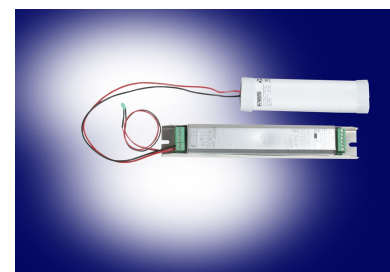

Modell: Helunit	Standard	Mit CG	Mit EmLOC
1h Notlichtdauer	7081	7081-CG	7081-E
Netz-/Notstromverhältnis	18W 20 %	36W 10 %	58W 6 %
LL/Watt	6-80W	6-80W	6-80W
Batterie	4,8V / 1,5 Ah	4,8V / 1,5 Ah	4,8V / 1,5 Ah
Abm Pack (Standard)			
Abm Stange	2x90 x 22 Ø	2x90 x 22 Ø	2x90 x 22 Ø
3h Notlichtdauer	7083	7083-CG	7083-E
Netz-/Notstromverhältnis	24W 15 %	55W 6 %	80W 5 %
LL/Watt	6-80W	6-80W	6-80W
Batterie	4,8 V / 4,5 Ah	4,8 V / 4,5 Ah	4,8 V / 4,5 Ah
Abm Pack (Standard)			
Abm Stange	240 x 33 Ø	240 x 33 Ø	240 x 33 Ø
Abm. (L x H x T) mm	210 x 31,5 x 21	210 x 31,5 x 21	210 x 31,5 x 21

7081 (Helunit)

9998.1 HPUM

Modell: 7000	6,0V	9,6V	12,0V
1h Notlichtdauer	7021-6	7058	7061
Netz-/Notstromverhältnis	Ca. 45 %	Ca. 25 %	Ca. 60 - 70 %
LL/Watt / HNVG-Typ	18W / B1-6V	A 1-9,6V	18-36 B 1-12V
Batterie	6,0 V / 2,5 Ah	9,6 V / 1,5 Ah	12,0 V / 2,5 Ah
Abm Stange (Standard)	270 x 30 Ø	175 x 75 x 25	250 x 55 x 30
Abm Pack	130 x 50 x 25	2 x 90 x 44 x 25	2 x 130 x 50 x 25
3h Notlichtdauer	7023-6	7066	7063
Netz-/Notstromverhältnis	Ca. 45 %	Ca. 40 %	Ca. 55 %
LL/Watt / HNVG-Typ	18W / C3-6V	58W / C 3-9,6V	58 / C 3-12V
Batterie	6,0 V / 4,0 Ah	9,6 V / 4,0 Ah	12,0 V / 4,0 Ah
Abm Stange (Standard)	320 x 33 Ø	240 x 33 Ø	2x 320 x 33 Ø
Abm Pack	165 x 60 x 33		2 x 165 x 60 x 33
Abm. (L x H x T) mm	265 x 40 x 40	265 x 40 x 40	265 x 40 x 40