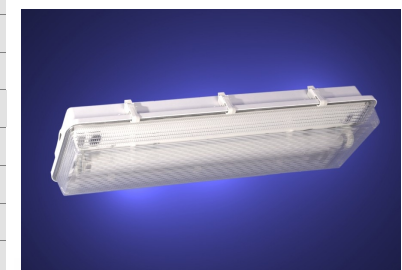

7500 2-flammig Feuchtraumleuchte
7200.1 1-flammig